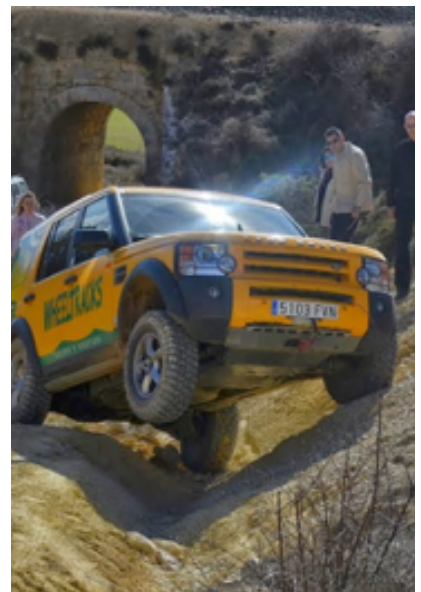

# RUTA AVENTURA 4X4

Una experiencia de conducción diferente.  
Siente la tracción a las cuatro ruedas en  
su medio ambiente natural... el campo !!

### Conduce un autentico 4x4 Toyota - Nissan - Land Rover - Jeep

Comienzo de la actividad con una breve explicación de técnicas y normas de circulación todo terreno y consejos de conducción 4x4.

### Disfruta de la naturaleza !

Ruta guiada por caminos variados del monte segoviano en la que cada uno de los participantes disfrutará de la conducción del vehículo.

Diversión en un ambiente cordial y cercano para que todos recuerden la experiencia como una aventura que seguro quieren repetir.

Un precioso entorno muy cerca de Segovia capital, la sierra de Guadarrama, El Espinar, a tan solo 45 minutos del centro de Madrid.